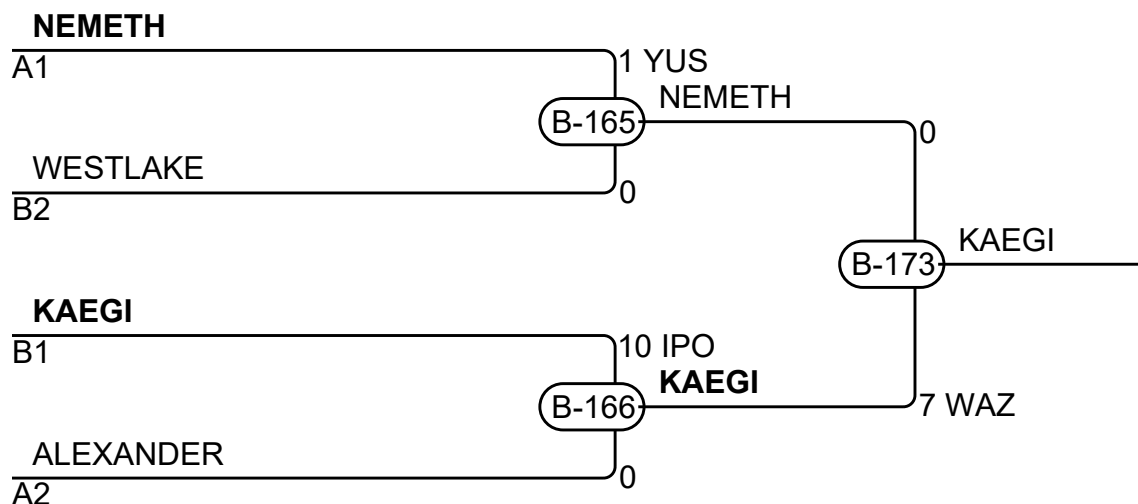

SrFem Adv -52kg

Competitors A

#	Name	Grade	Club	1	2	3	4	Wins	Pts	Pos
1	Melody KROEKER	Blue	Southwest	XX				0	0	4
2	Vanessa KRUGER	Brown	Judo BC	10	XX			1	10	3
3	Eibhleann ALEXANDER	Brown	Judo BC	10	10	XX		2	20	2
4	Virginia NEMETH	Shodan	Lethbridge Kyodokan	10	10	1	XX	3	21	1

Matches A

Match	White	Blue	Result	Time	Code
B-131	Melody KROEKER 1 2	Vanessa KRUGER	0 - 10	0:56	IPO
B-132	Eibhleann ALEXANDER 3 4	Virginia NEMETH	0 - 1	4:00	YUS
B-142	Melody KROEKER 1 3	Eibhleann ALEXANDER	0 - 10	0:15	IPO
B-143	Vanessa KRUGER 2 4	Virginia NEMETH	0 - 10	2:33	WIP
B-154	Melody KROEKER 1 4	Virginia NEMETH	0 - 10	0:11	IPO
B-155	Vanessa KRUGER 2 3	Eibhleann ALEXANDER	0 - 10	3:24	WIP

Competitors B

#	Name	Grade	Club	5	6	7	Wins	Pts	Pos
5	Launa HINTON	Blue	Judo BC	XX			0	0	3
6	Kiera WESTLAKE	Blue	Lethbridge Kyodokan	10	XX		1	10	2
7	Lorena KAEGI	Shodan	Keisatsu Winnipeg	10	10	XX	2	20	1

Matches B

Match	White	Blue	Result	Time	Code
B-135A	Launa HINTON 5 6	Kiera WESTLAKE	0 - 10	0:10	IPO
B-147A	Launa HINTON 5 7	Lorena KAEGI	0 - 10	0:52	WIP
B-156	Kiera WESTLAKE 6 7	Lorena KAEGI	0 - 10	0:38	WIP

Results

Pos	Name
1	Lorena KAEGI, Keisatsu Winnipeg
2	Virginia NEMETH, Lethbridge Kyodokan
3	Kiera WESTLAKE, Lethbridge Kyodokan
3	Eibhleann ALEXANDER, Judo BC