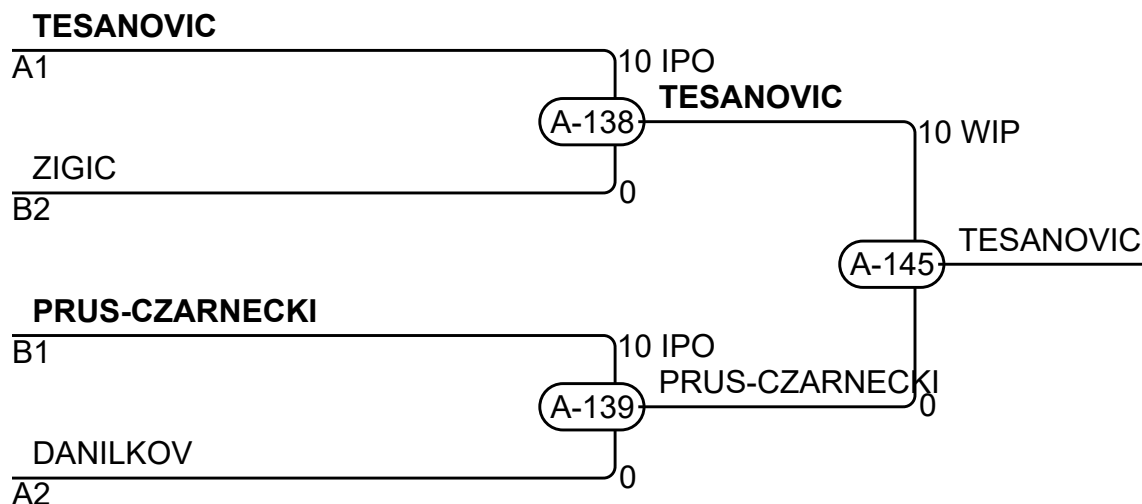

Matches A

Match	White	Blue	Result	Time	Code
A-89	Gabrielle BELANGER 1 2	Klavdia DANILKOV	0 - 10	1:01	WIP
A-90	Trysten REDER 3 4	Ema TESANOVIC	0 - 10	1:11	IPO
A-106	Gabrielle BELANGER 1 3	Trysten REDER	10 - 0	0:46	WIP
A-107	Klavdia DANILKOV 2 4	Ema TESANOVIC	0 - 10	0:59	WIP
A-122	Gabrielle BELANGER 1 4	Ema TESANOVIC	0 - 10	0:36	IPO
A-123	Klavdia DANILKOV 2 3	Trysten REDER	10 - 0	0:12	IPO

Competitors B

#	Name	Grade	Club	5	6	7	Wins	Pts	Pos
5	Paige IRWIN	Yellow	Vibank	XX			0	0	3
6	Anna PRUS-CZARNECKI	Green	Tokugawa	10	XX	10	2	20	1
7	Nina ZIGIC	Green	Nakamura	10		XX	1	10	2

Matches B

Match	White	Blue	Result	Time	Code
A-91	Paige IRWIN 5 6	Anna PRUS-CZARNECKI	0 - 10	0:57	IPO
A-108	Paige IRWIN 5 7	Nina ZIGIC	0 - 10	1:05	WIP
A-124	Anna PRUS-CZARNECKI 6 7	Nina ZIGIC	10 - 0	0:22	IPO