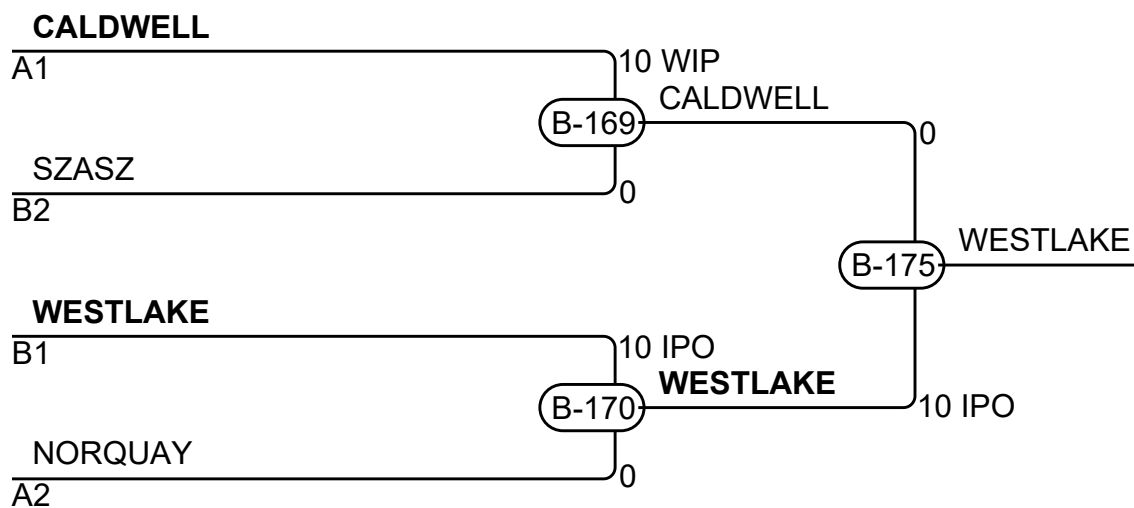

U18F -52kg

Competitors A

#	Name	Grade	Club	1	2	3	Wins	Pts	Pos
1	Despina CHRISTOU	Blue	Hiro's	XX			0	0	3
2	Emma NORQUAY	Blue	Judo BC	10	XX		1	10	2
3	Emma CALDWELL	Green	Lethbridge Kyodokan	10	10	XX	2	20	1

Matches A

Match	White	Blue	Result	Time	Code
B-136	Despina CHRISTOU 1 2	Emma NORQUAY	0 - 10	1:41	IPO
B-148	Despina CHRISTOU 1 3	Emma CALDWELL	0 - 10	2:19	WIP
B-159	Emma NORQUAY 2 3	Emma CALDWELL	0 - 10	0:47	IPO

Competitors B

#	Name	Grade	Club	4	5	6	Wins	Pts	Pos
4	Elysia KEHRIG	Green	Pense	XX			0	0	3
5	Kiera WESTLAKE	Blue	Lethbridge Kyodokan	10	XX	5	2	15	1
6	Akela SZASZ	Blue	Judo BC	10		XX	1	10	2

Matches B

Match	White	Blue	Result	Time	Code
B-137	Elysia KEHRIG 4 5	Kiera WESTLAKE	0 - 10	0:21	IPO
B-149	Elysia KEHRIG 4 6	Akela SZASZ	0 - 10	0:44	WIP
B-160	Kiera WESTLAKE 5 6	Akela SZASZ	5 - 0	4:00	YUK

Results

Pos	Name
1	Kiera WESTLAKE, Lethbridge Kyodokan
2	Emma CALDWELL, Lethbridge Kyodokan
3	Akela SZASZ, Judo BC
3	Emma NORQUAY, Judo BC